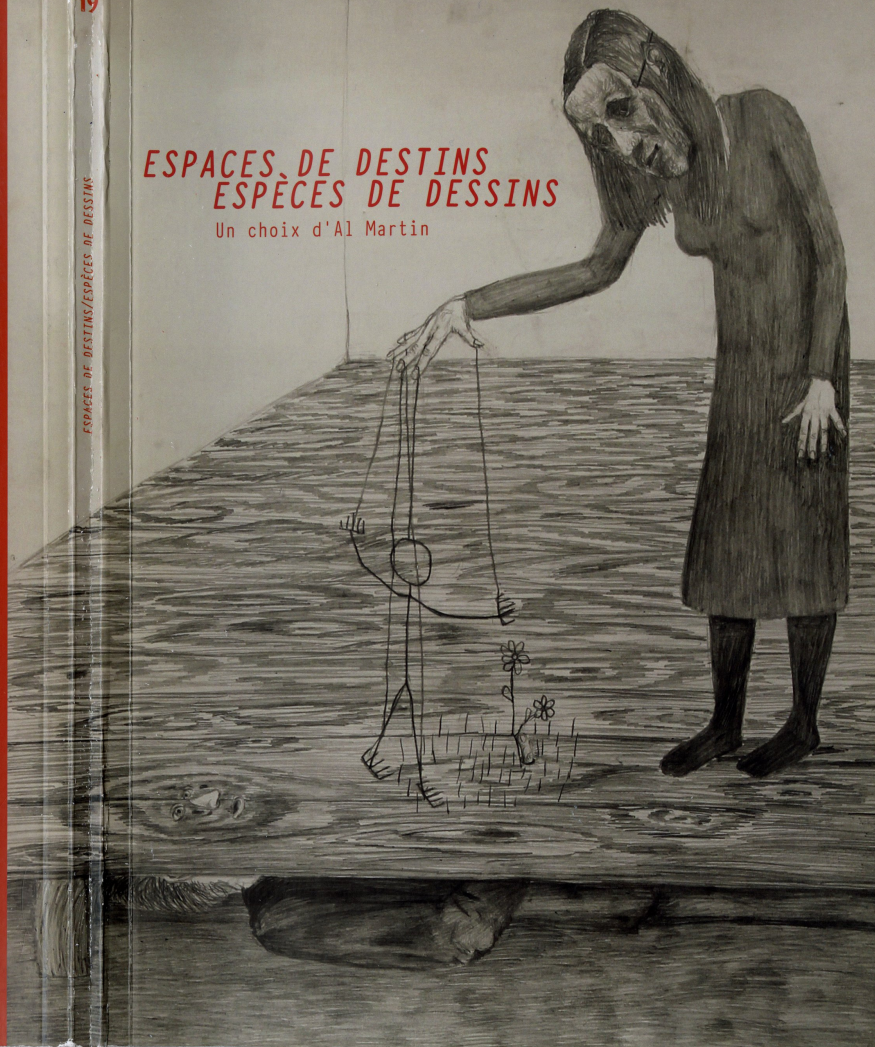

ESPACES DE DESTINS
ESPÈCES DE DESSINS

Un choix d'Al Martin

ESPACES DE DESTINS/ESPÈCES DE DESSINS

9 782359 166093

39 €
PRIX TTC VALABLE FRANCE
DIFFUSION/DISTRIBUTION :
POLLEN DIFFUSION

19
LIENART